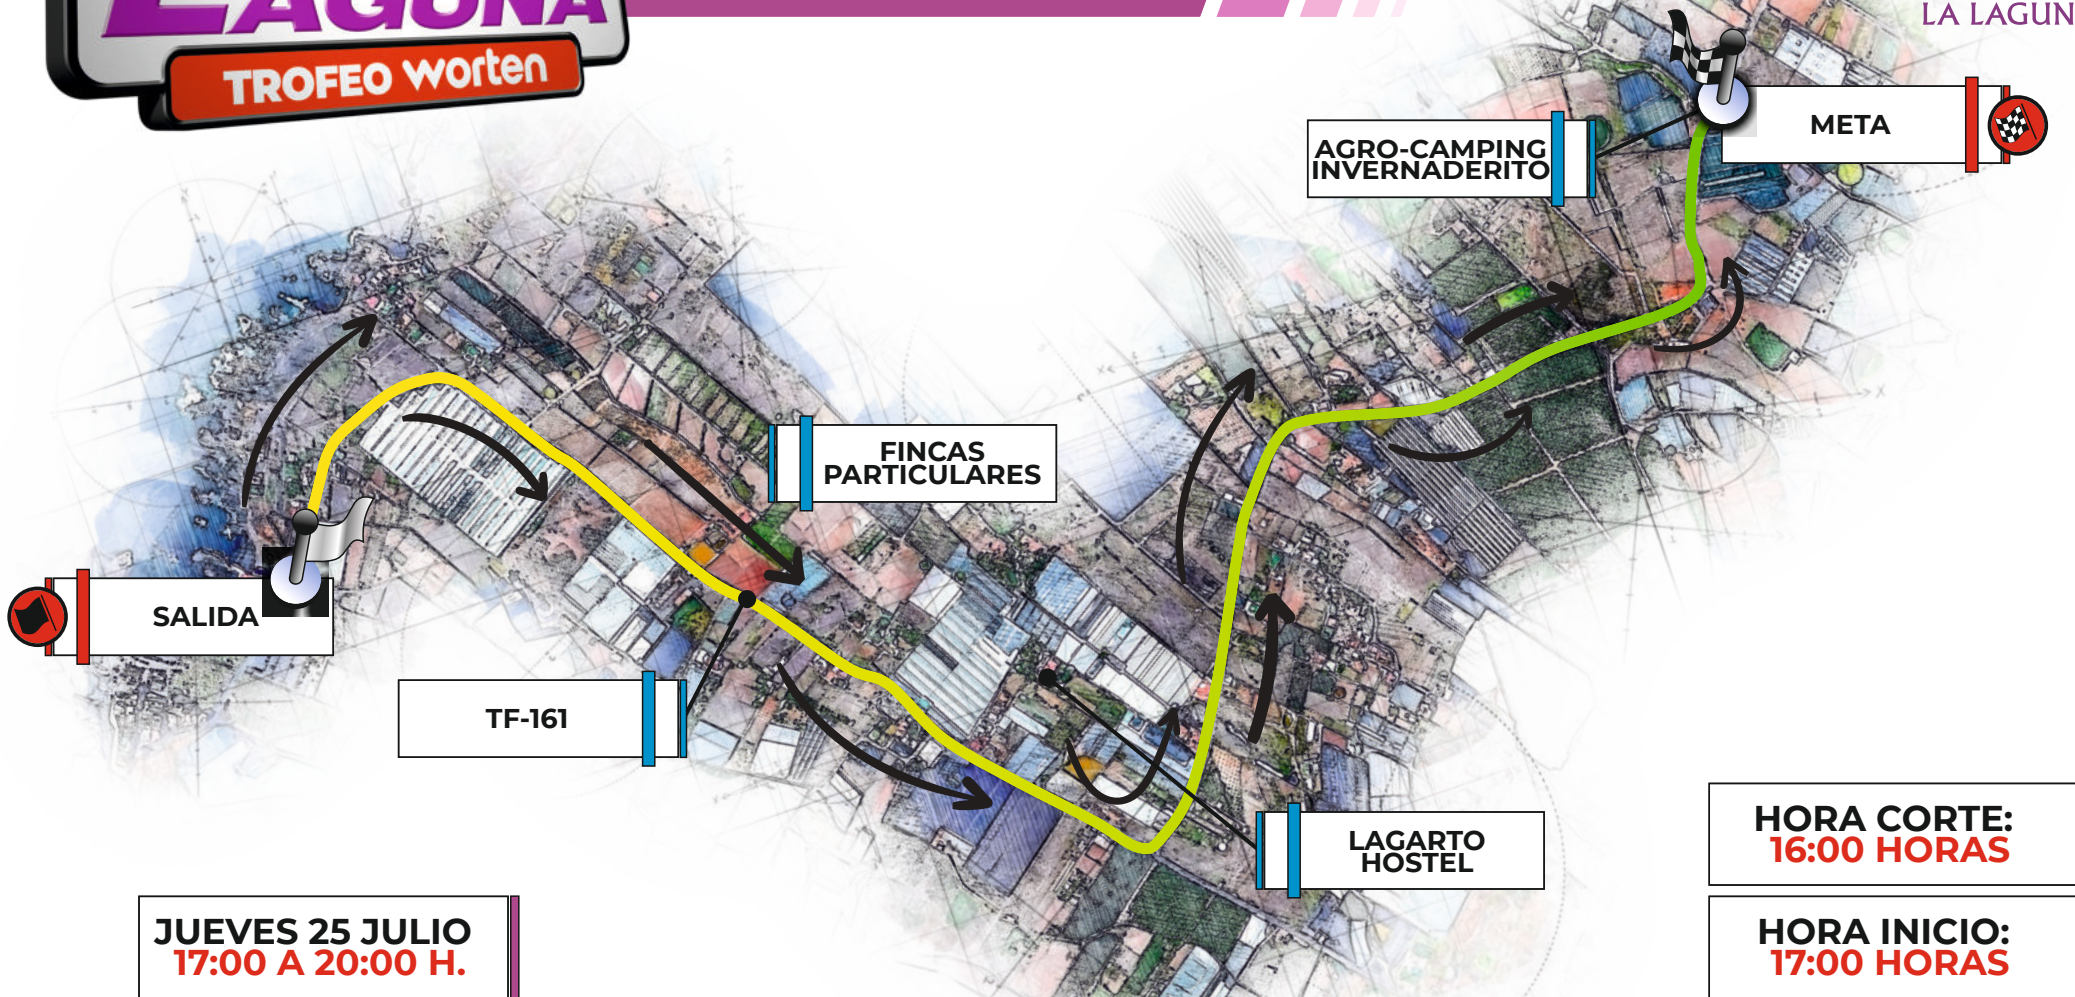

10 RALLYE CIUDAD DE LA LAGUNA

TROFEO Worten

SHAKEDOWN

DISTANCIA:
3,00 kms

SAN CRISTÓBAL DE LA LAGUNA

JUEVES 25 JULIO
17:00 A 20:00 H.

HORA CORTE:
16:00 HORAS

HORA INICIO:
17:00 HORAS