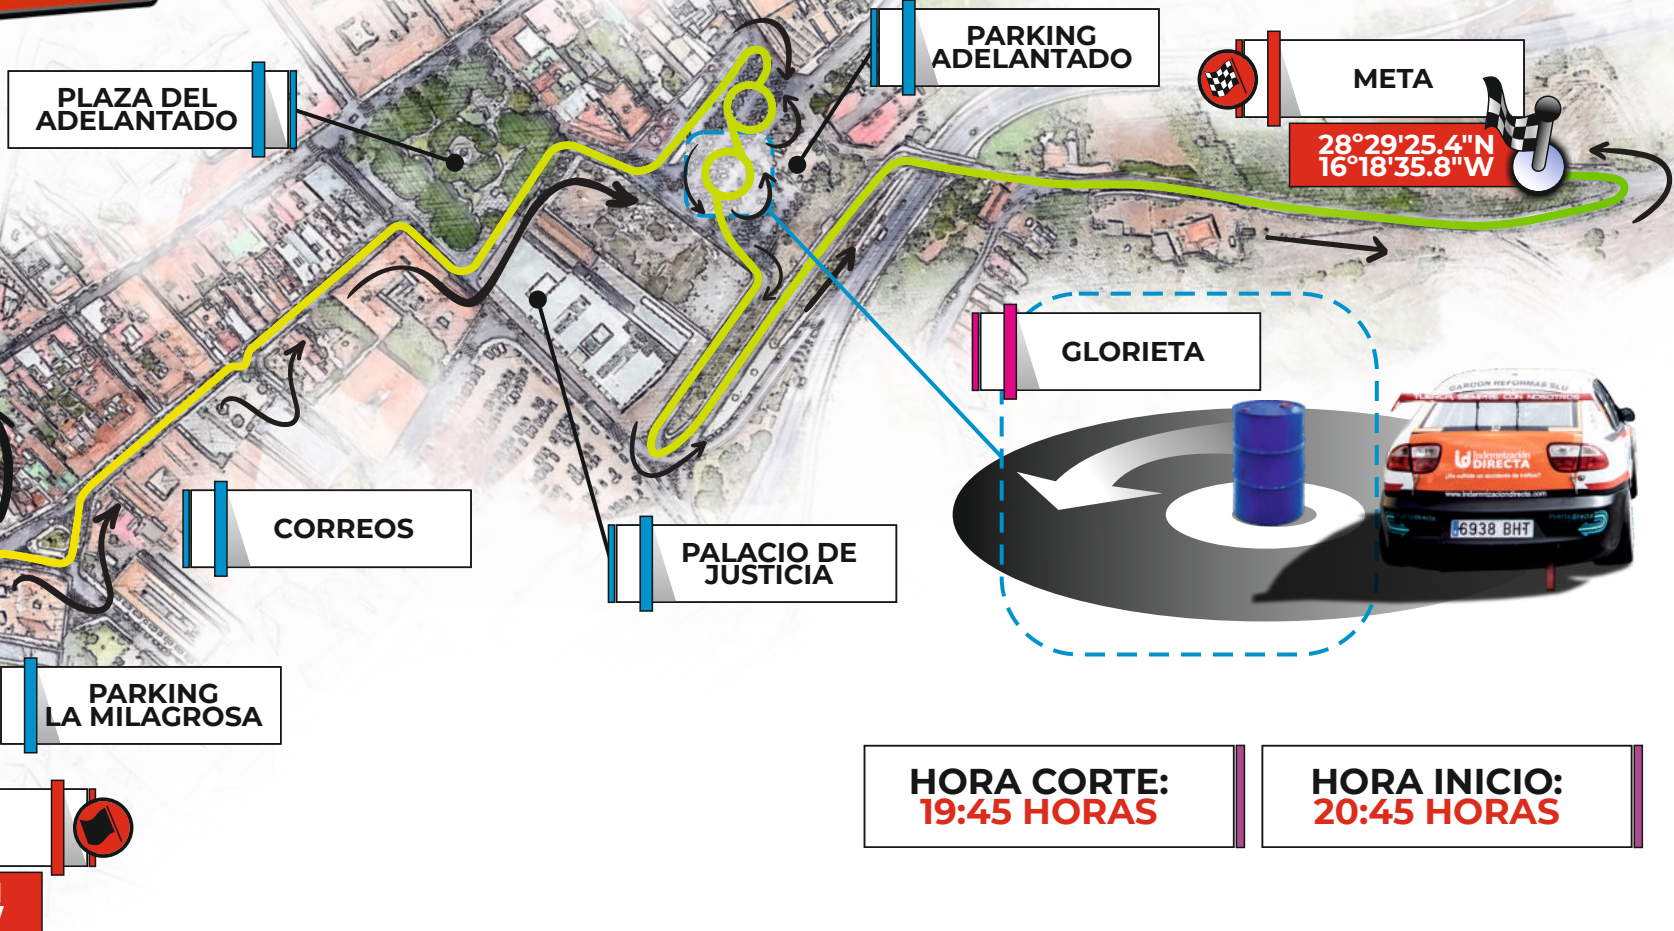

10 RALLYE CIUDAD DE LA LAGUNA

TROFEO Worten

TC-1 LA LAGUNA

DISTANCIA:
1,76 kms

HORA CORTE:
19:45 HORAS

HORA INICIO:
20:45 HORAS

Organismo Autónomo de Deportes
deporte lagunero